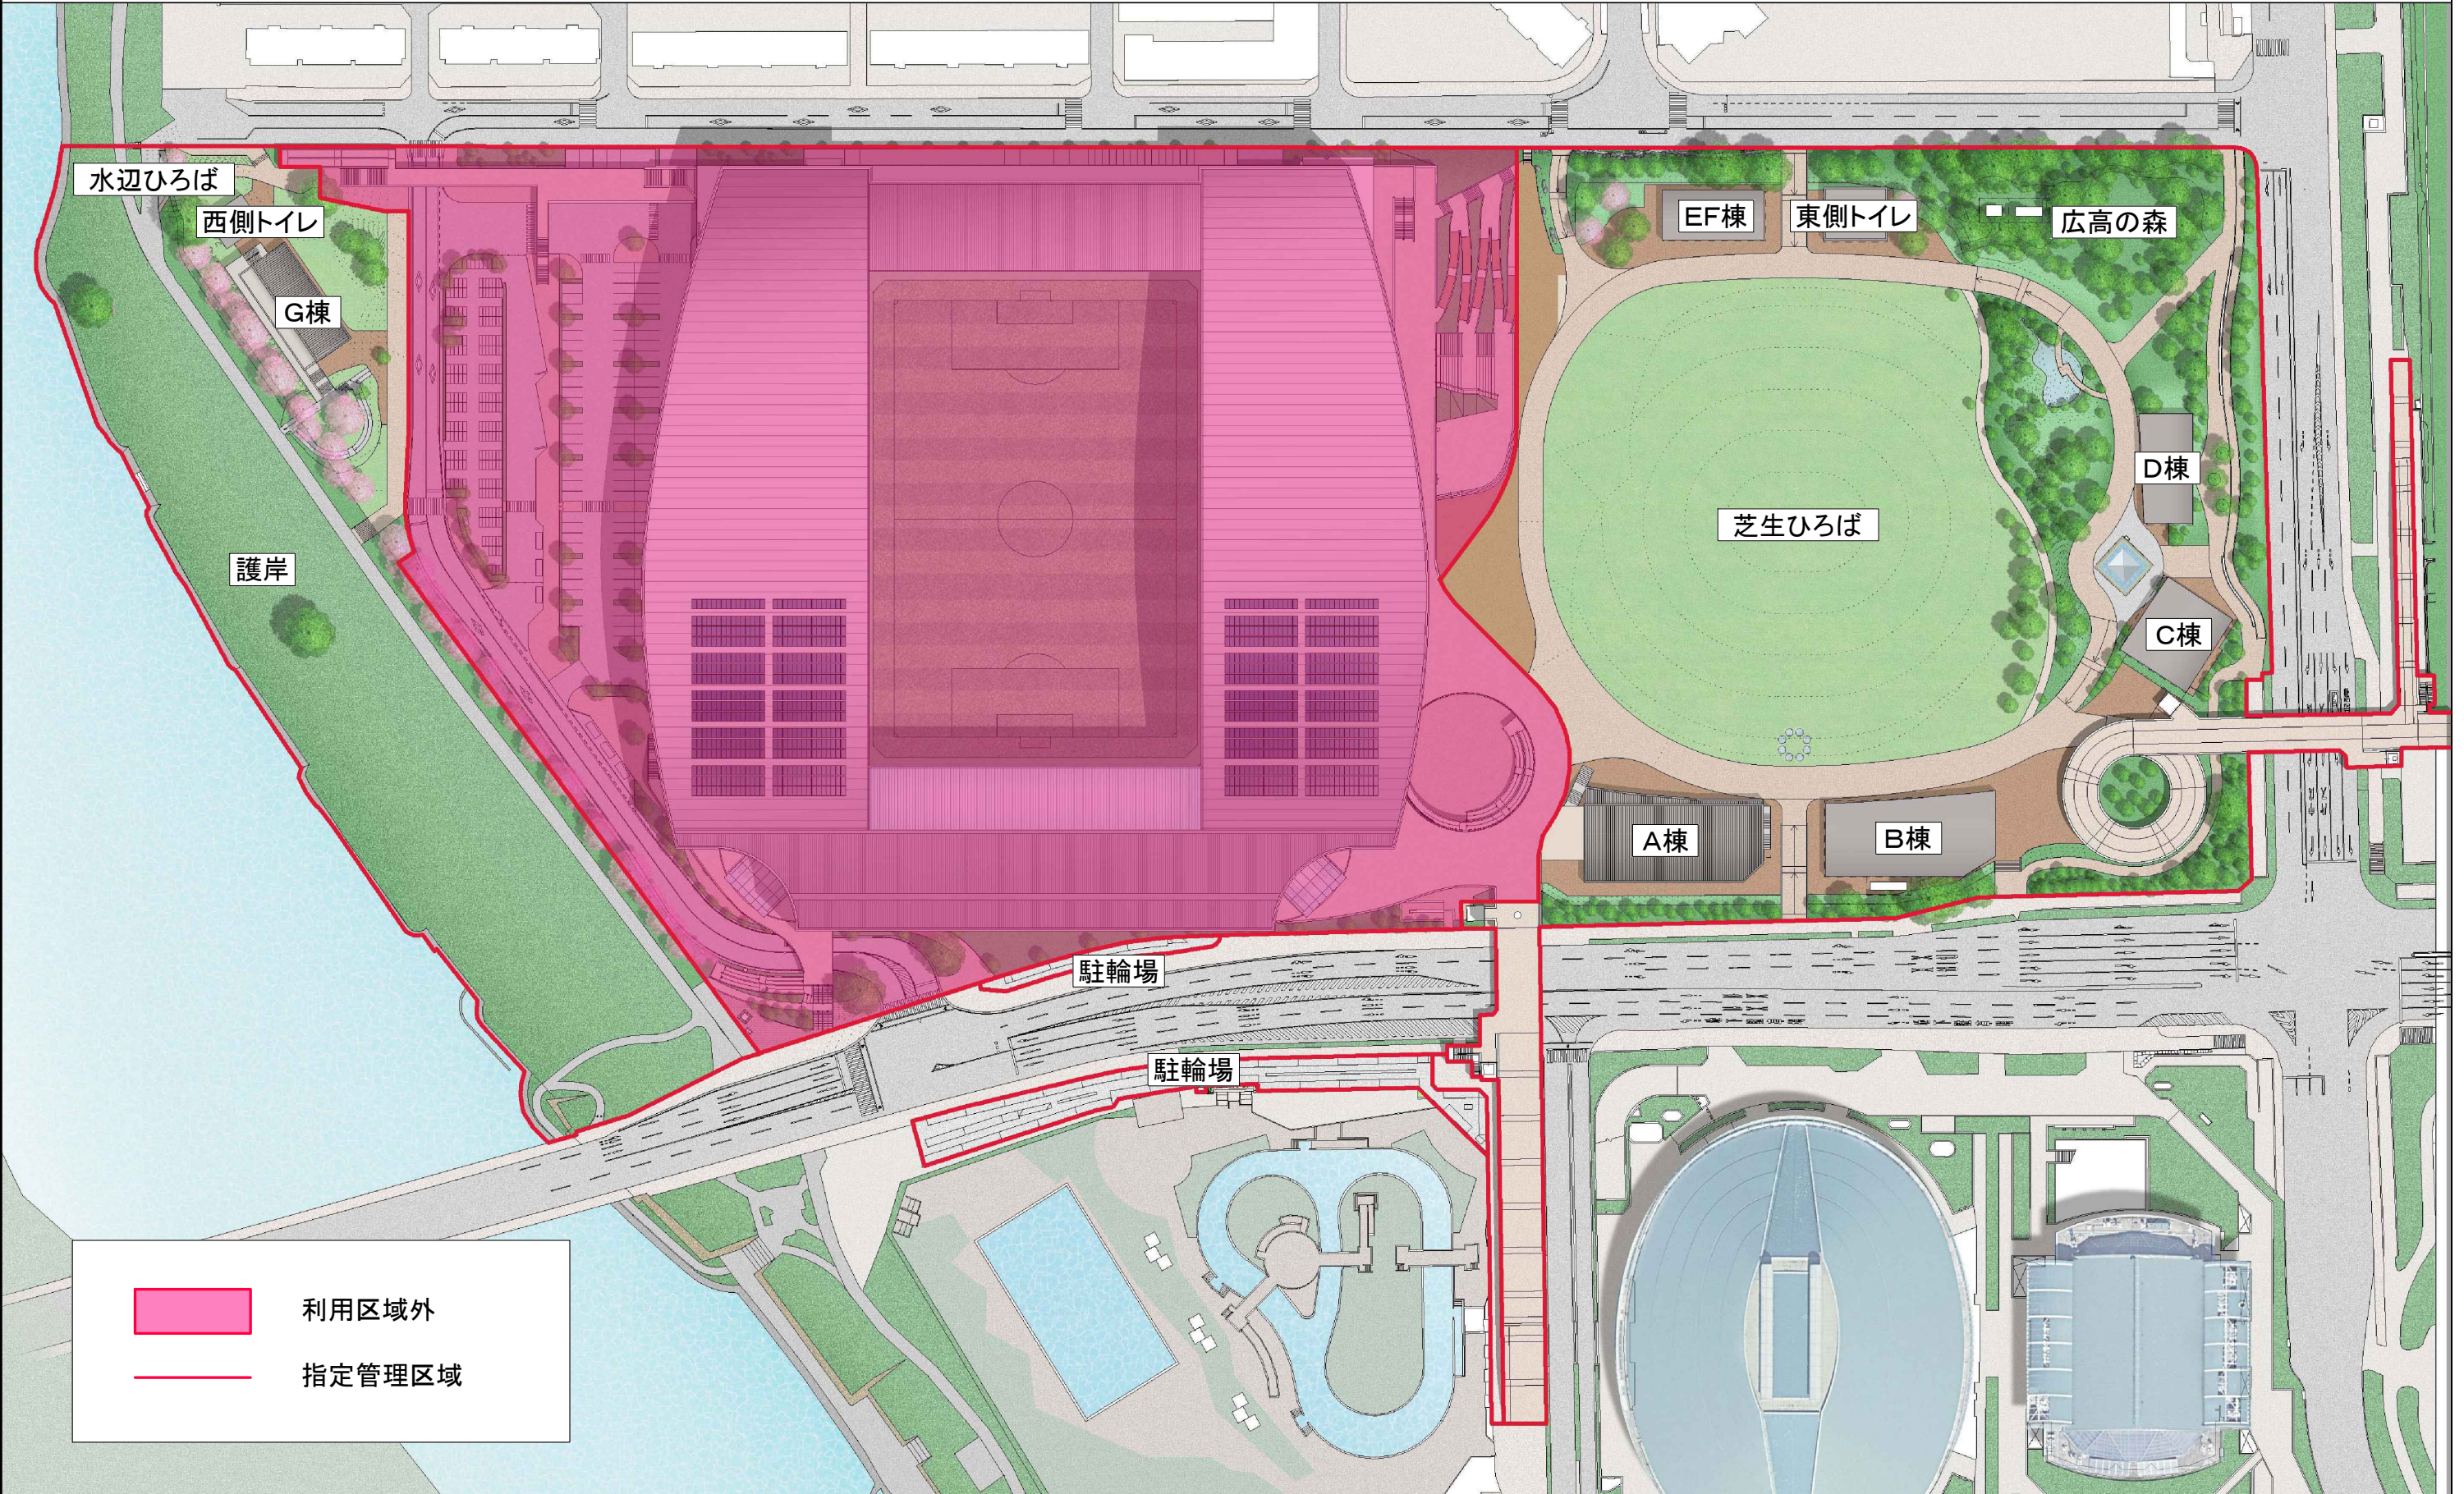

中央公園広場エリア 全体平面図 (A3 S=1/1500)

Legend:

- 利用区域外 (Outside Utilization Area)
- 指定管理区域 (Designated Management Area)